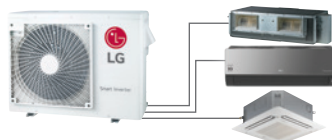

MU3R19 / MU3R21

MULTI

Modelis	Našumas vėsinimo / šildymo (kW)	Energinio naudingumo klasė vėsinimas / šildymas	Išorinis elementas	Komplekto kaina (be PVM)
MU4R25	7,0 / 8,4	A++ / A+	MU4R25.U40	2 228 €
MU4R27	7,9 / 9,1	A++ / A+	MU4R27.U40	2 477 €

MAKSIMALUS KONFIGŪRAVIMAS: 4x1